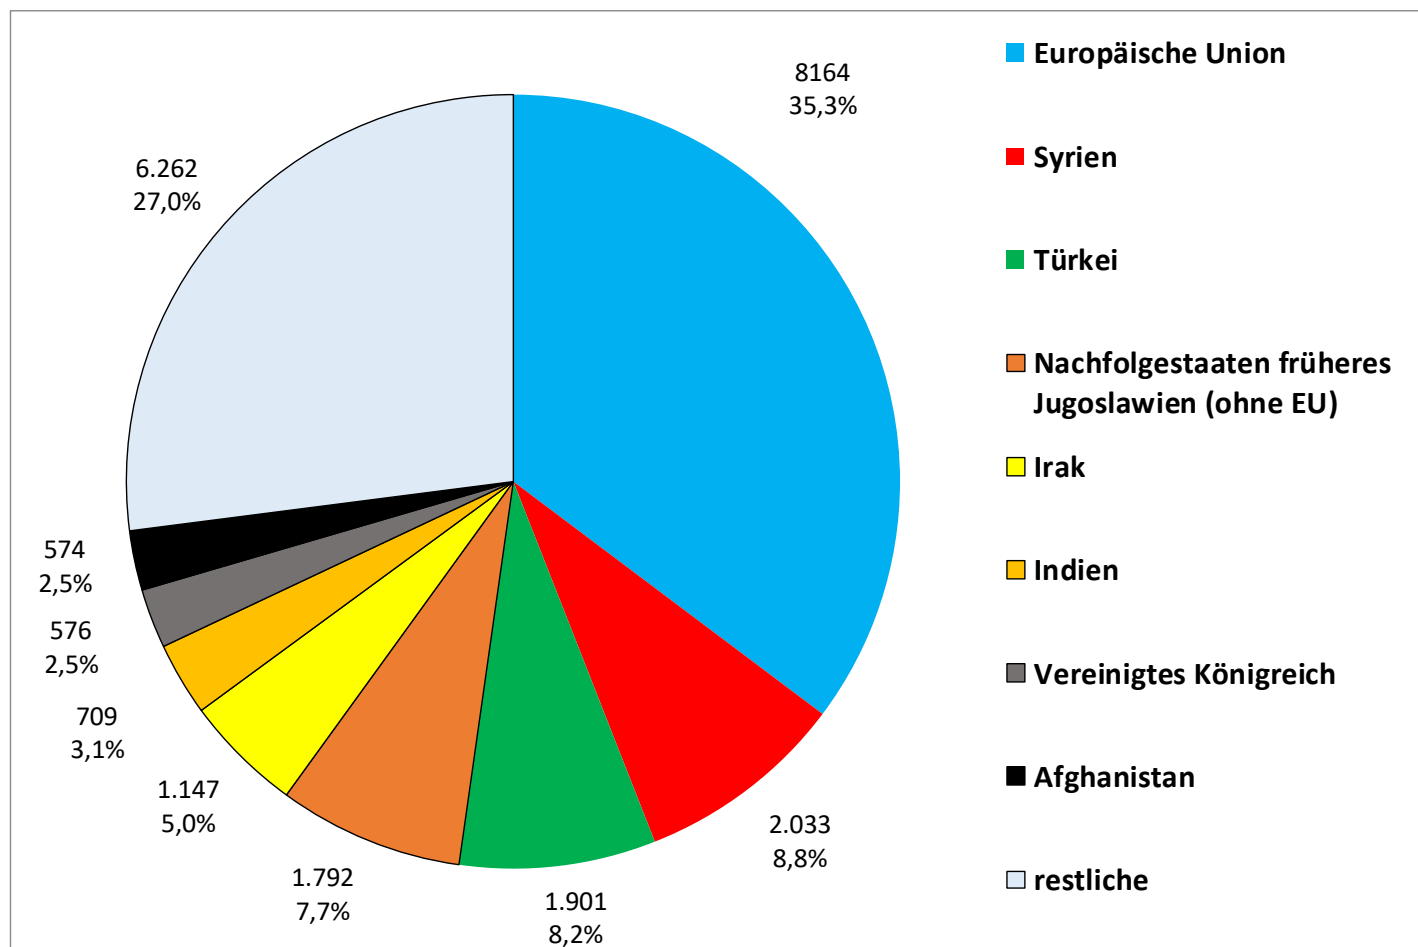

Einbürgerungen in Bayern 2021

Einbürgerungen Bayern 2011 - 2021

Eingebürgerte EU-Staatsangehörige Bayern 2021

Einbürgerung britischer Staatsangehöriger in Bayern

Einbürgerungen Bayern 2021 nach Staaten

Eingebürgerte türkische Staatsangehörige Bayern 2017 - 2021

Mehrstaaterquote ohne EU