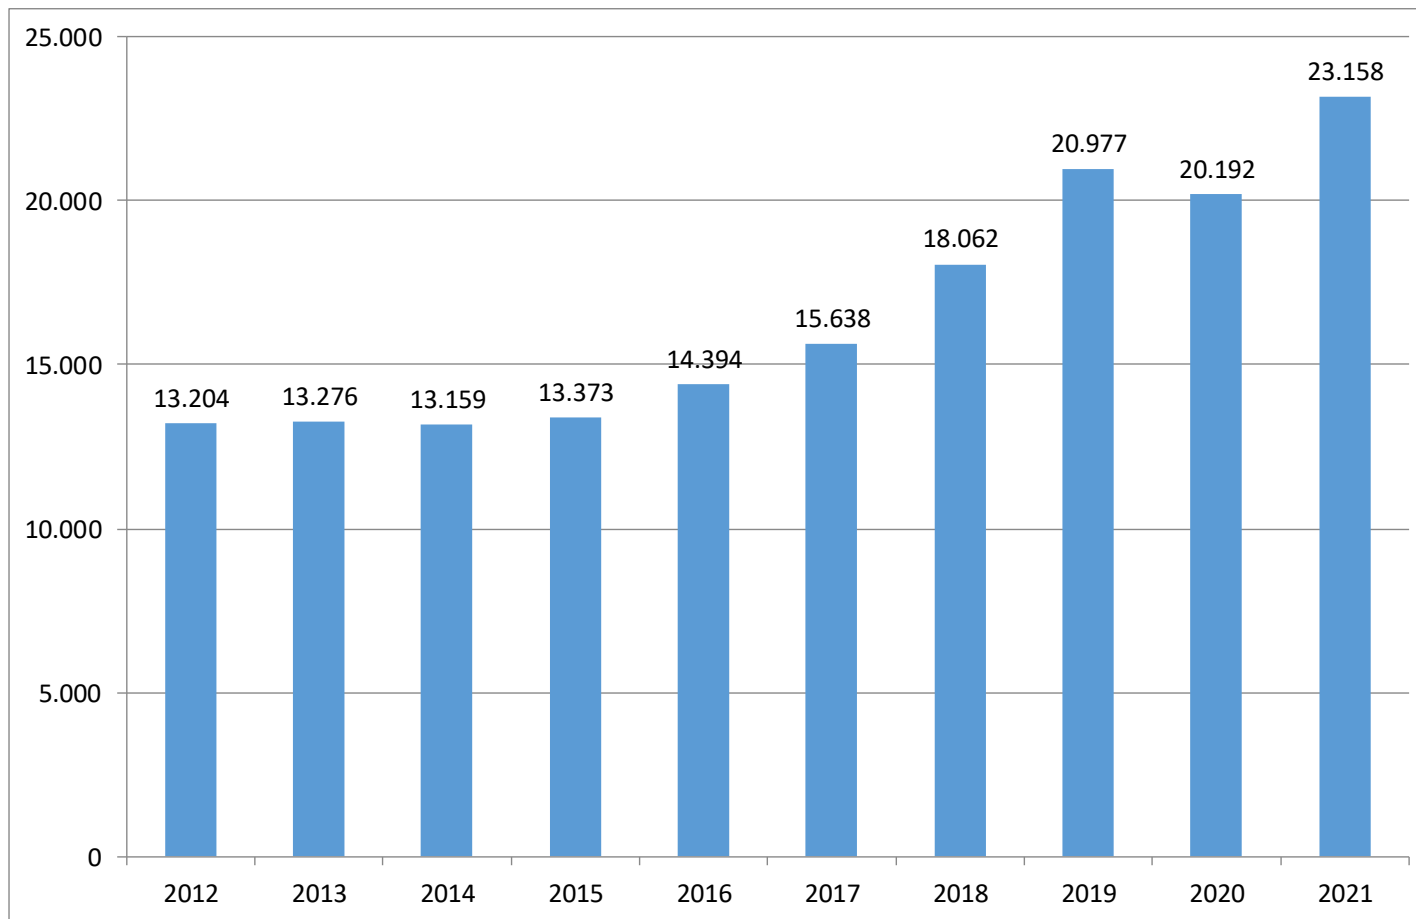

Einbürgerungen in Bayern 2021

Einbürgerungen Bayern 2011 - 2021

Eingebürgerte EU-Staatsangehörige Bayern 2021

Einbürgerung britischer Staatsangehöriger in Bayern

Einbürgerungen Bayern 2021 nach Staaten

Eingebürgerte türkische Staatsangehörige Bayern 2017 - 2021

Mehrstaaterquote ohne EU