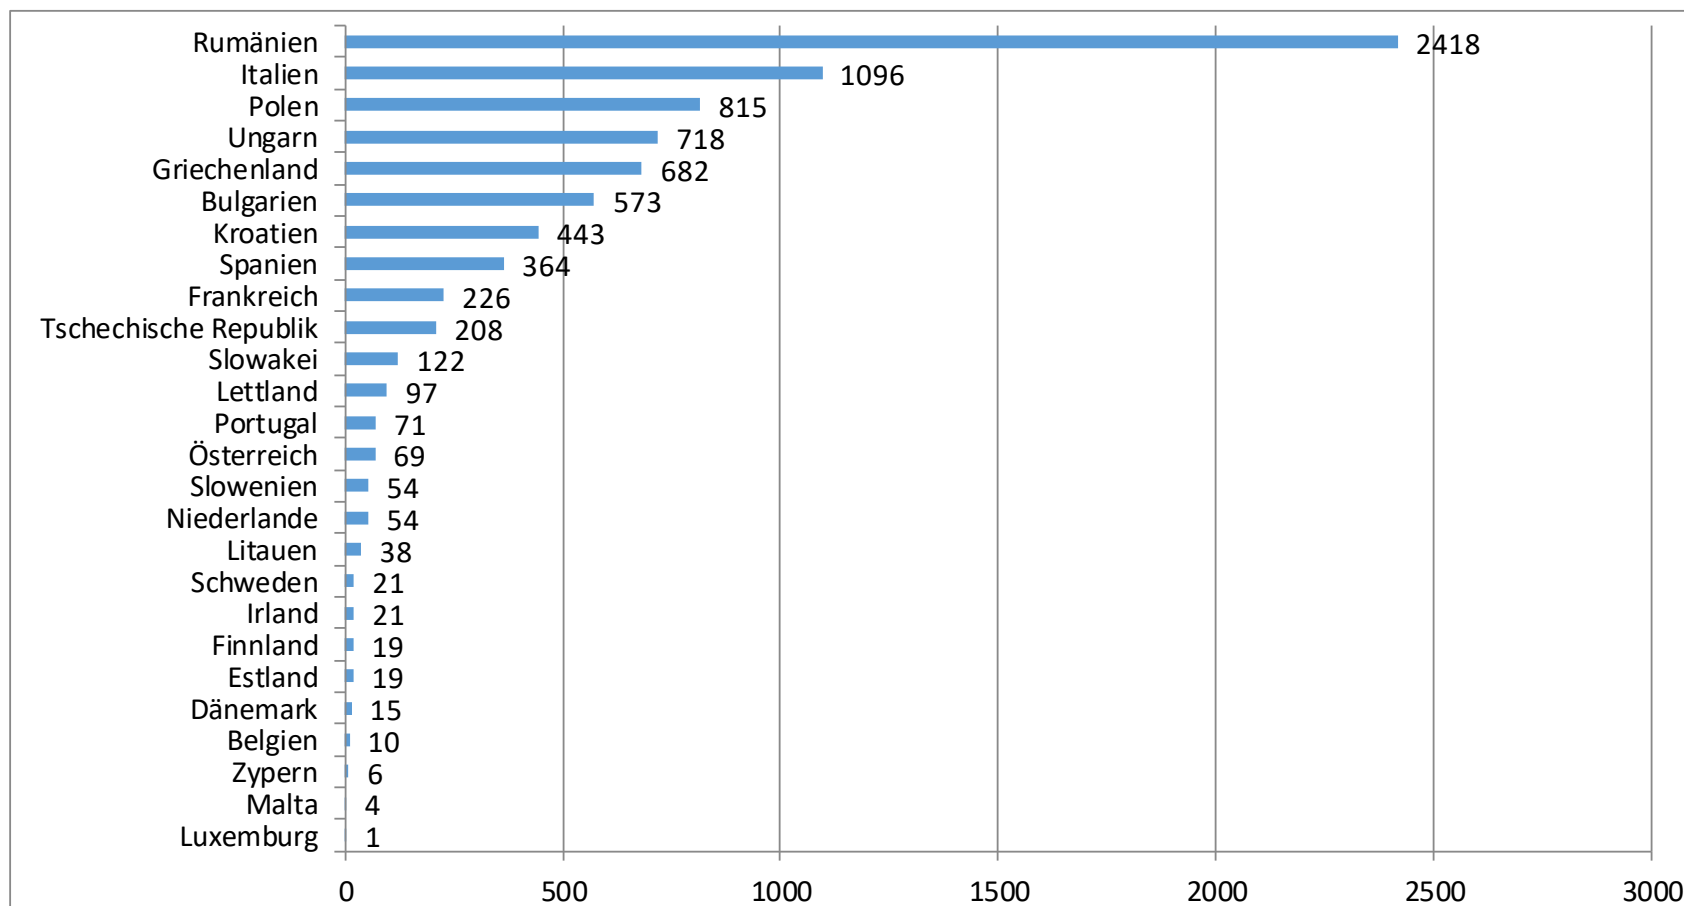

Einbürgerungen in Bayern 2021

Einbürgerungen Bayern 2011 - 2021

Eingebürgerte EU-Staatsangehörige Bayern 2021

Einbürgerung britischer Staatsangehöriger in Bayern

Einbürgerungen Bayern 2021 nach Staaten

Eingebürgerte türkische Staatsangehörige Bayern 2017 - 2021

Mehrstaaterquote ohne EU