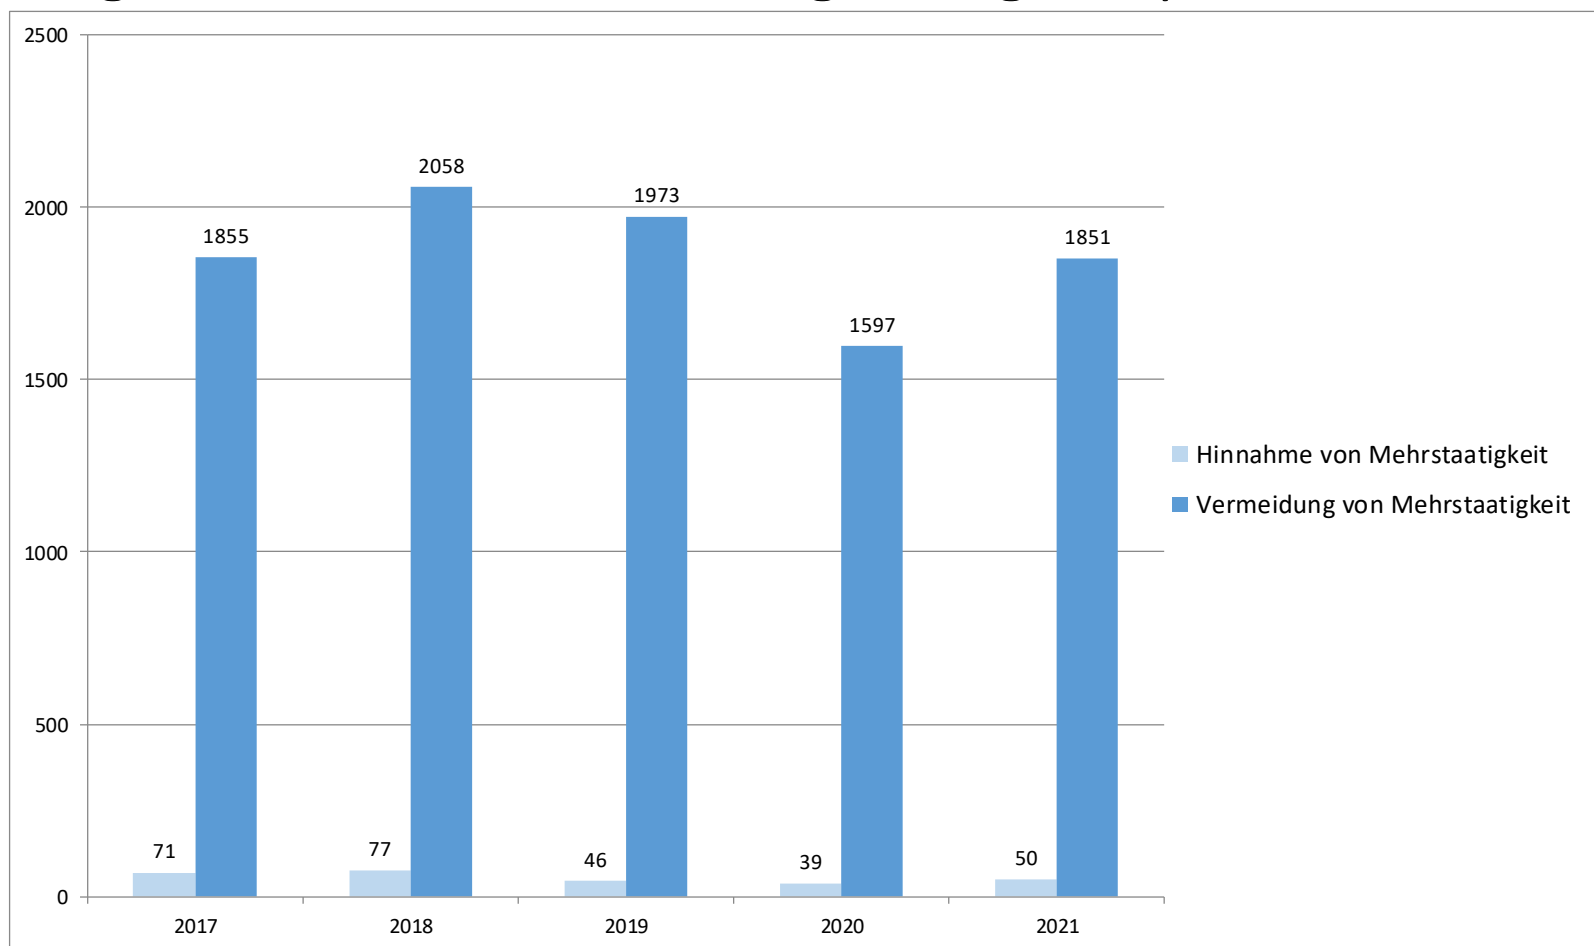

Einbürgerungen in Bayern 2021

Einbürgerungen Bayern 2011 - 2021

Eingebürgerte EU-Staatsangehörige Bayern 2021

Einbürgerung britischer Staatsangehöriger in Bayern

Einbürgerungen Bayern 2021 nach Staaten

Eingebürgerte türkische Staatsangehörige Bayern 2017 - 2021

Mehrstaaterquote ohne EU