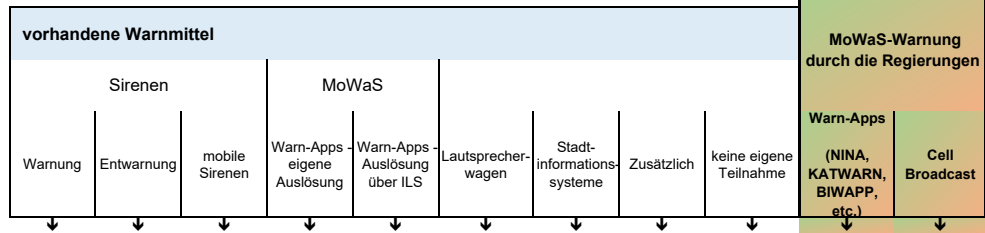

**Warnung der Bevölkerung  
- landesweit einheitlicher Probealarm -**

**Teilnehmer des am 13. März 2025  
ab 11.00 Uhr  
geplanten Probealarms**

(Stand: 3. März 2025)

**Staatsministerium des Innern, für Sport und Integration  
(keine aktive Teilnahme)**